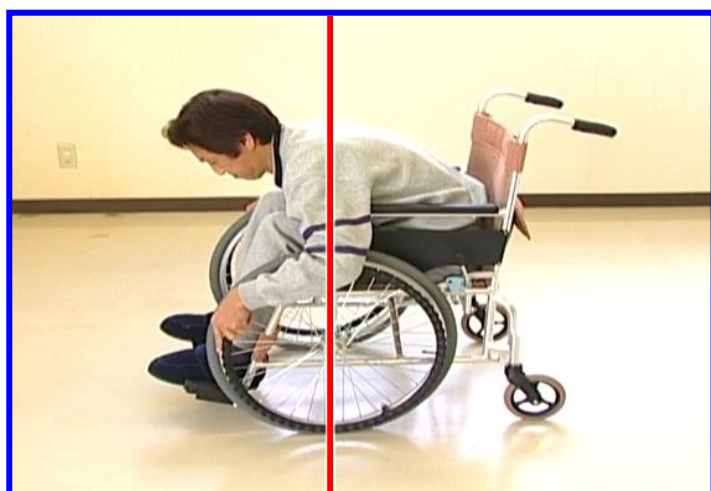

円背の方、力の弱い方に・・・自立した生活のために

前方大車輪式車いすFW-20L

前方大車輪式車いすは腰や背中が曲がった方の自走に適した車いすです。
低床型(前座高38cm)
小柄の方や、足こぎされる方にもお勧めです。

肩と駆動輪の中心の位置が同じになり、楽に操作ができます。

- 1、駆動輪が前方に位置することによって、腰が丸くなった方や円背の方でも、自然な姿勢での操作が可能になり力をかけやすくなります。
- 2、直進性が高く、段差やエレベータの隙間などの乗り越えが楽になり、**より自立した生活**をお楽しみいただけ

YouTube
動画でチェック！

前方大車輪式車いす

検索

【品名】前方大車輪式車いす（低床型）
【型番】FW-20L
【JAN】4562147680157
【折りたたみ時サイズ】幅35×奥行90.1×高さ89.0cm
【使用時サイズ】全幅64.1×全奥行90.1×高さ89.0cm
【タイヤ】前輪20インチ 後輪（キャスター）5インチ
【前座高】38.0cm 【座幅】40cm
【材質】本体／アルミ シート／ナイロン
【カラー】エリーブラウン
【重量】13.2kg
【耐荷重】80kg
【標準価格】150,000円（非課税）